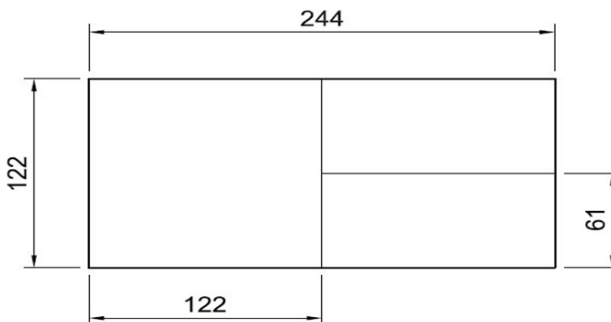

FUSTES_LÀSER

MATERIAL	GRUIX	MIDES	PREU
LÀMINA AYOUS	1mm	100x1000	2,3 €
LÀMINA AYOUS	1,5mm	100x1000	2,6 €
LÀMINA AYOUS	2mm	100x1000	3,0 €
LÀMINA AYOUS	3mm	100x1000	3,1 €
LÀMINA Balsa	1mm	100x1000	2,3 €
LÀMINA Balsa	1,5mm	100x1000	2,4 €
LÀMINA Balsa	2 mm	100x1000	3,0 €
LÀMINA Balsa	2,5 mm	100x1000	3,2 €
LÀMINA Balsa	3 mm	100x1000	3,5 €
LÀMINA Balsa	4 mm	100x1000	3,6 €
LÀMINA Balsa	5 mm	100x1000	4,0 €
LÀMINA Balsa	6 mm	100x1000	4,4 €
LÀMINA NOGUERA	1mm	100x1000	3,8 €
LÀMINA NOGUERA	1,5mm	100x1000	4,4 €
LÀMINA NOGUERA	2 mm	100x1000	5,0 €
LÀMINA NOGUERA	3 mm	100x1000	5,3 €

TAULELL PANAL D'ABELLA

Taulell	Cartró	15 mm	1000x1400	12,0 €
Taulell	Cartró	15 mm	1000x700	7,0 €

CURS 19-20

CONTRAXAPAT_FORMAT LÀSER

CONTRAXAPAT	3 mm	500x1000	7,8 €
CONTRAXAPAT	5 mm	500x1000	10,4 €

ARBRES

BOSA		petita	3,0 €
BOSA		gran	6,0 €

PERSONES

ESCALA 1:100			2,0 €
ESCALA 1:200			1,5 €

MICROCONTRAXAPAT_LÀSER

CONTRAXAPAT	0,6 mm	500x750	28,0 €
CONTRAXAPAT	1,2 mm	500x750	19,5 €
CONTRAXAPAT	1,5 mm	500x750	23,0 €

ALTRES MATERIALS_*NO LÀSER

VIVAK		0,5mm	5,3 €
POLIESTIRÉ	Blanc	1mm	6,4€/m²
POLIESTIRÉ	Blanc	1,5mm	9,6€/m²
POLIESTIRÉ	Blanc	2mm	12,7€/m²
POLIESTIRÉ	Blanc	3mm	18€/m²
POLIESTIRÉ	Blanc	4mm	22,3€/m²
POLIESTIRÉ	Blanc	5mm	29,7€/m²

ALTRES PRODUCTES_A LA VENTA

LLISTONS	Fusta		llarg	1,0 €
LLISTONS	Fusta		curt	0,5 €
CUTTERS	Gran			2,0 €
CUTTERS	Groc			1,0 €
CUTTERS	Petit			1,0 €
PINTURES				1,1 €
PAPER DE VIDRE	Verd			0,5 €

TAULELLS_PER ENCARREGAR

MATERIAL	MODEL	GRUIX	MIDES	PREU
CONTRAXAPAT	Fusta	3mm		12,8€/m²
CONTRAXAPAT	Fusta	3mm	2440X1220	38,0 €
CONTRAXAPAT	Fusta	3mm	1220X1220	19,0 €
CONTRAXAPAT	Fusta	3mm	610X1220	9,5 €
CONTRAXAPAT	Fusta	5mm		17€/m²
CONTRAXAPAT	Fusta	5mm	2440X1220	50,5 €
CONTRAXAPAT	Fusta	5mm	1220X1220	25,3 €
CONTRAXAPAT	Fusta	5mm	610X1220	12,7 €
CONTRAXAPAT	Fusta	10mm		26,5€/m²
CONTRAXAPAT	Fusta	10mm	2440X1220	78,9 €
CONTRAXAPAT	Fusta	10mm	1220X1220	39,5 €
CONTRAXAPAT	Fusta	10mm	610X1220	19,8 €
CONTRAXAPAT	Fusta	15mm		35€/m²
CONTRAXAPAT	Fusta	15mm	2440X1220	104,2 €
CONTRAXAPAT	Fusta	15mm	1220X1220	52,1 €
CONTRAXAPAT	Fusta	15mm	610X1220	26,1 €
DM	Fusta	3mm		8€/m²
DM	Fusta	3mm	2440X1220	23,8 €
DM	Fusta	3mm	1220X1220	6,0 €
DM	Fusta	3mm	610X1220	6,0 €
DM	Fusta	5mm		10€/m²
DM	Fusta	5mm	2440X1220	29,8 €
DM	Fusta	5mm	1220X1220	7,5 €
DM	Fusta	5mm	610X1220	7,5 €
DM	Fusta	10mm		15€/m²
DM	Fusta	10mm	2440X1220	44,7 €
DM	Fusta	10mm	1220X1220	11,2 €
DM	Fusta	10mm	610X1220	11,2 €
DM	Fusta	16mm		23€/m²
DM	Fusta	16mm	2440X1220	65,5 €
DM	Fusta	16mm	1220X1220	16,4 €
DM	Fusta	16mm	610X1220	16,4 €

ADHESIUS

CIANO (loctite)	50gr			15,2 €
CIANO (loctite)	20gr			7,0 €
	Accelerador			13,5 €
	Pack (50gr + accelerador)			23,0 €
Cola Blanca	500gr			7,0 €