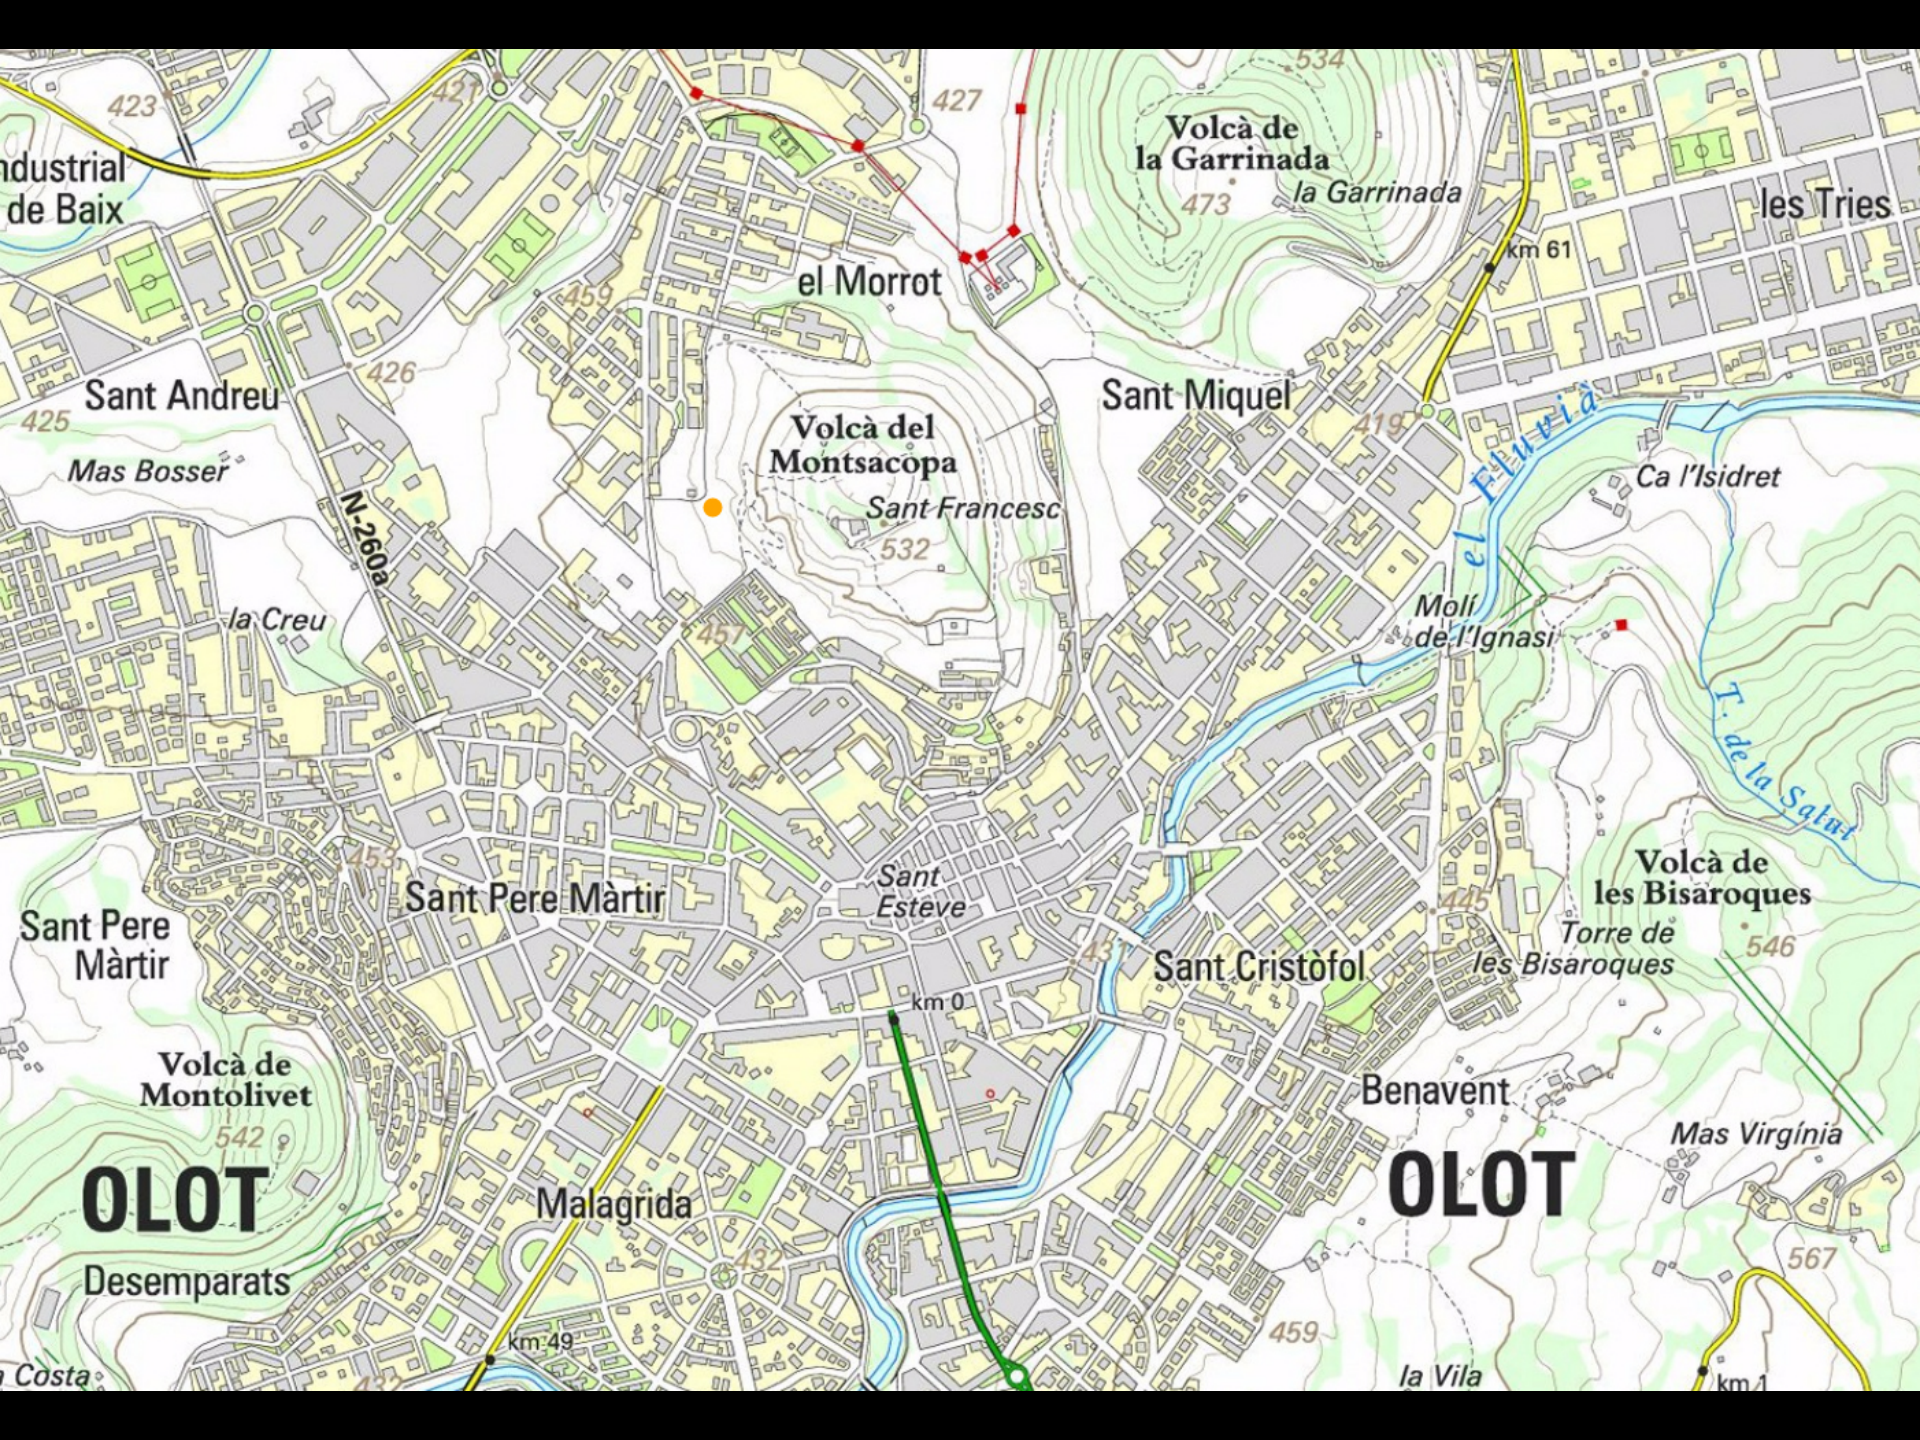

EDIFICI PÚBLIC + ESPAI PÚBLIC

Presentació **TAP PTEe**

Qm Primavera 2016

ETSAV

<http://www.etsav.upc.edu/assignatures/tapb>

Exercici: Centre dels Volcans a Olot

Professor Responsable: Joan Curós DPA

Equip professors:
Víctor Bonet DPA
Pablo Garrido DT-CA
Carles Jaén DT-EA

Industrial de Baix

Volcà de la Garrinada
la Garrinada

les Tries

el Morrot

Sant Andreu

Sant Miquel

Mas Bosser

Volcà del Montsacopa

Sant Francesc

Ca l'Isidret

N-260

la Creu

Molí de l'Ignasi

Sant Pere Màrtir

Sant Pere Màrtir

Sant Esteve

Volcà de les Bisarques

Torre de les Bisarques

Volcà de Montolivet

OLOT

Sant Cristòfol

Benavent

OLOT

Mas Virgínia